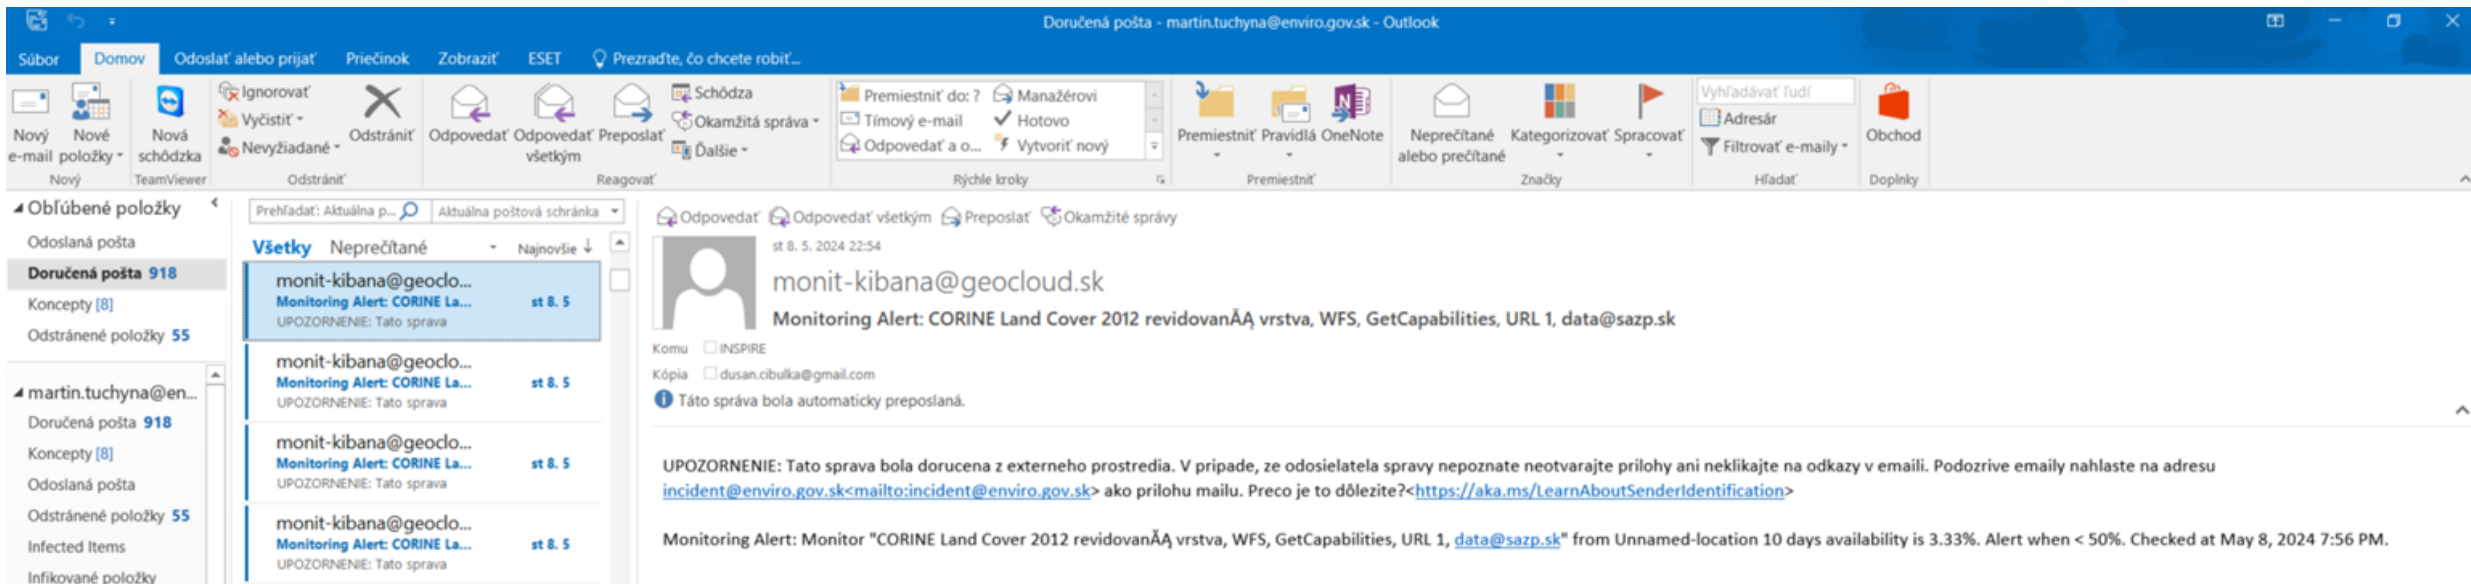

3. INSPIRE service monitor

Monitoring of INSPIRE view and download services

- Support of Alerts based on configurable Rules
- Sends email alerts when service availability is below a specified value. Or if the service is offline for more than the specified time.